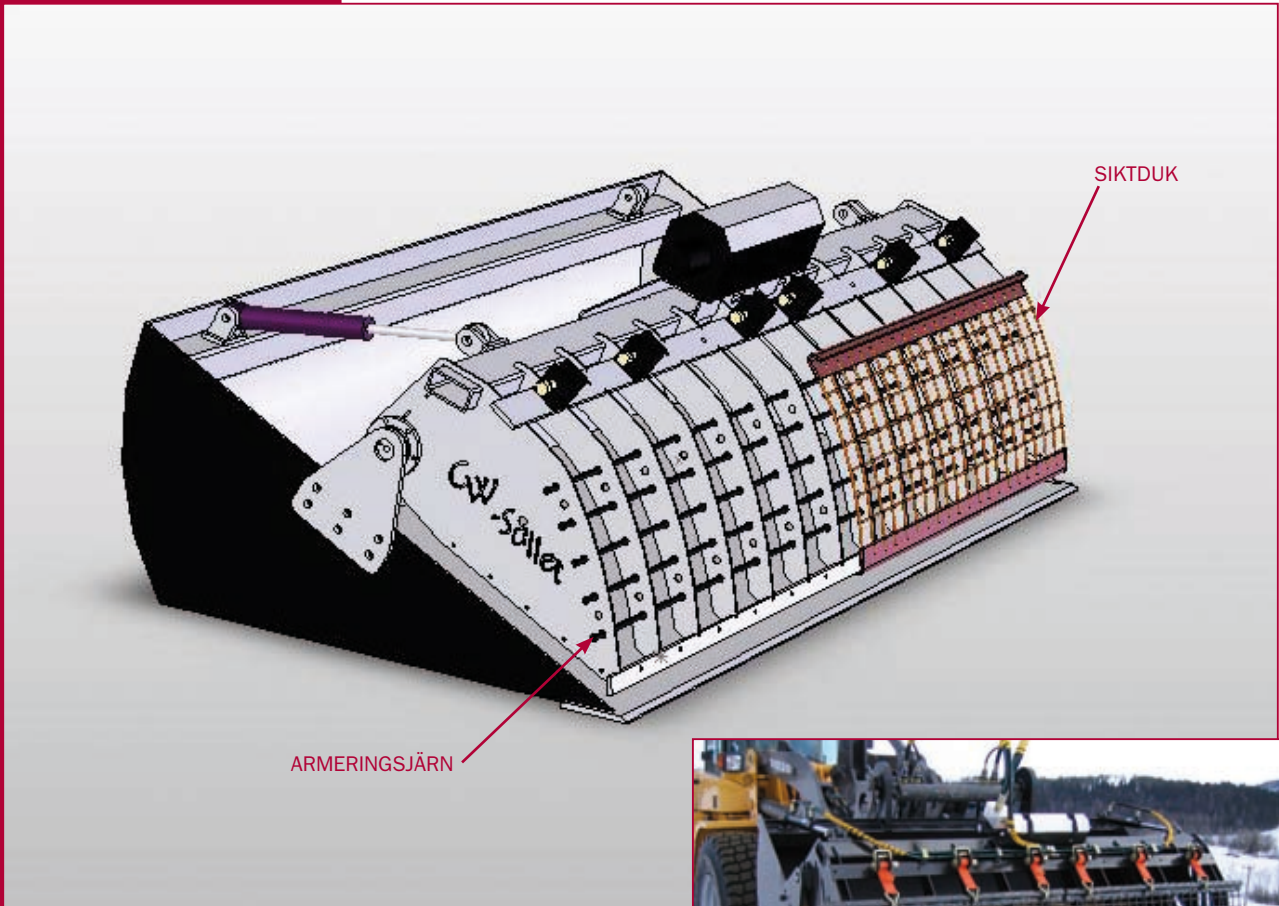

CW-Sället

-Spridning och sällning

NYHET!

STORT
ANVÄNDNINGSG-
OMRÅDE
ROBUST
EFFEKTIVT

- Sortering av div material, ställbart från 20 mm upp till 200 mm
- Idealiskt redskap för spridning av sand, salt, kross, matjord eller liknande material.
- Återfyllning av VA-diken och liknande.
- Vibreras med hjälp av hydraulmotor och vibrationerna är ställbara.
- Tillverkas i 2800 mm bredd, ställbara gavlar ner till 2350 mm.
- Tillverkas i huvudsak av hardox material.
- Enkel montering på befintlig planeringsskopa.
- Armeringsjärn ställbart 70, 120 alt 170 mm.
- Siktduk 20–80 mm maskstorlek.
- Patenterad, nr 512 704.

ÖPPET LÄGE.

Siktduk 50 x 50 x 8.

TEKNISKA DATA

VIKT	248 kg, bredd 2800.
FLÖDESBEHOV	min. 45 liter/min vid det varvtal på dieselmotorn där vibrering utföres.
FLÖDESBEGRÄNSNING	max 250 liter/min.
BREDD	2800 mm. Max skopbredd, utvändigt gavelmått 2860 mm.
ANSLUTNING	Snabbkoppling, TEMA 7511, 4 stycken.
HYDRAULSLANG	3/4", 2-stålinlägg för vibrator, 1/4". 2-stålinlägg för cylindrar. Standardlängd när snabbkopplingar är placerade fram på redskapsfästet.